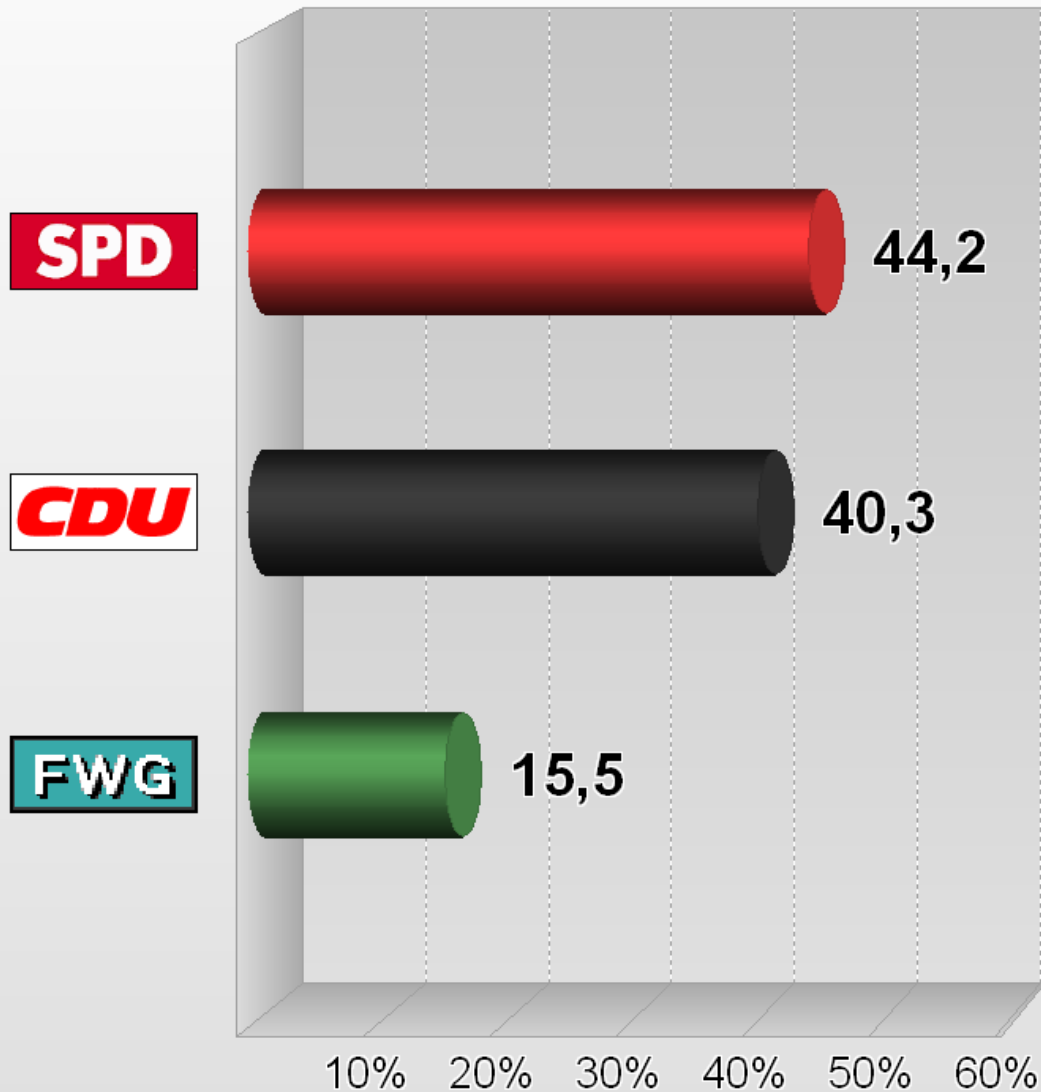

Gemeinderat Staudernheim 2009

Vorläufiges Endergebnis

Stimmenanteile in Prozent (%)

Verbandsgemeinde Bad Sobernheim

Wahlb. insges.	1.207
Wahlb. ohne Sperrv.	930
Wahlb. mit Sperrv.	277
Wahlb. nach §	0
Stimmzettel	707
dav. mit Wahlschein	267
Ungült. Stimmzettel	17
Gültige Stimmzettel	690
Abgegebene Stimmen	10.292
Ungült. Stimmen	0
Gültige Stimmen	10.292
Wahlbeteiligung	58,6%

	Stimmen	Anteil
SPD	4.550	44,2%
CDU	4.148	40,3%
FWG	1.594	15,5%